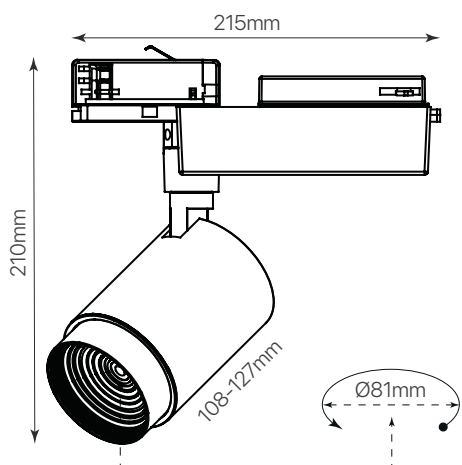

track.24

ficha técnica

datasheet

ref. 5551128

ángulo de apertura
regulable: 10° a 60°

Nombre / Name	Track. 24
Referencia / Reference	5551128
Materiales / Materials	Aluminio + PC / Aluminum + PC
Difusor / Diffuser	PC
Potencia / Power	25W
Temperatura de color / Color temperature	4000K
Flujo luminoso / Luminous flux	2125lm
Dimable / Dimmable	0-10V dimable
Ángulo de apertura / Beam angle	10°-60°
Ángulo de inclinación / Inclination angle	-
IP	IP20
IK	03
F.P	>0,9
UGR	<16
IRC	>80
Chip	CREE
Driver	i-TEC series non-flicker
Vida media (duración) / Average life	50,000 h
Clase energética / Energy class	A++
Aislamiento eléctrico / Electrical isolation	Clase I / Class I
Colores / Colors	Blanco / White
Medida exterior / Product size	215mm x 210mm x 81mm
Protección contra Sobretensiones / surge protections	3,75kV
Tª (ambiente/trabajo) / Tª (enviroment/work)	-25°C ~45°C
Input	AC 100 ~ 240V
Output	DC8 ~ 42V 600mA
Frecuencia / Frequency	50/60Hz
Peso / Weight	0,93kg
Certificados / Certificates	CE&RoHS
Garantía / Warranty	2 años